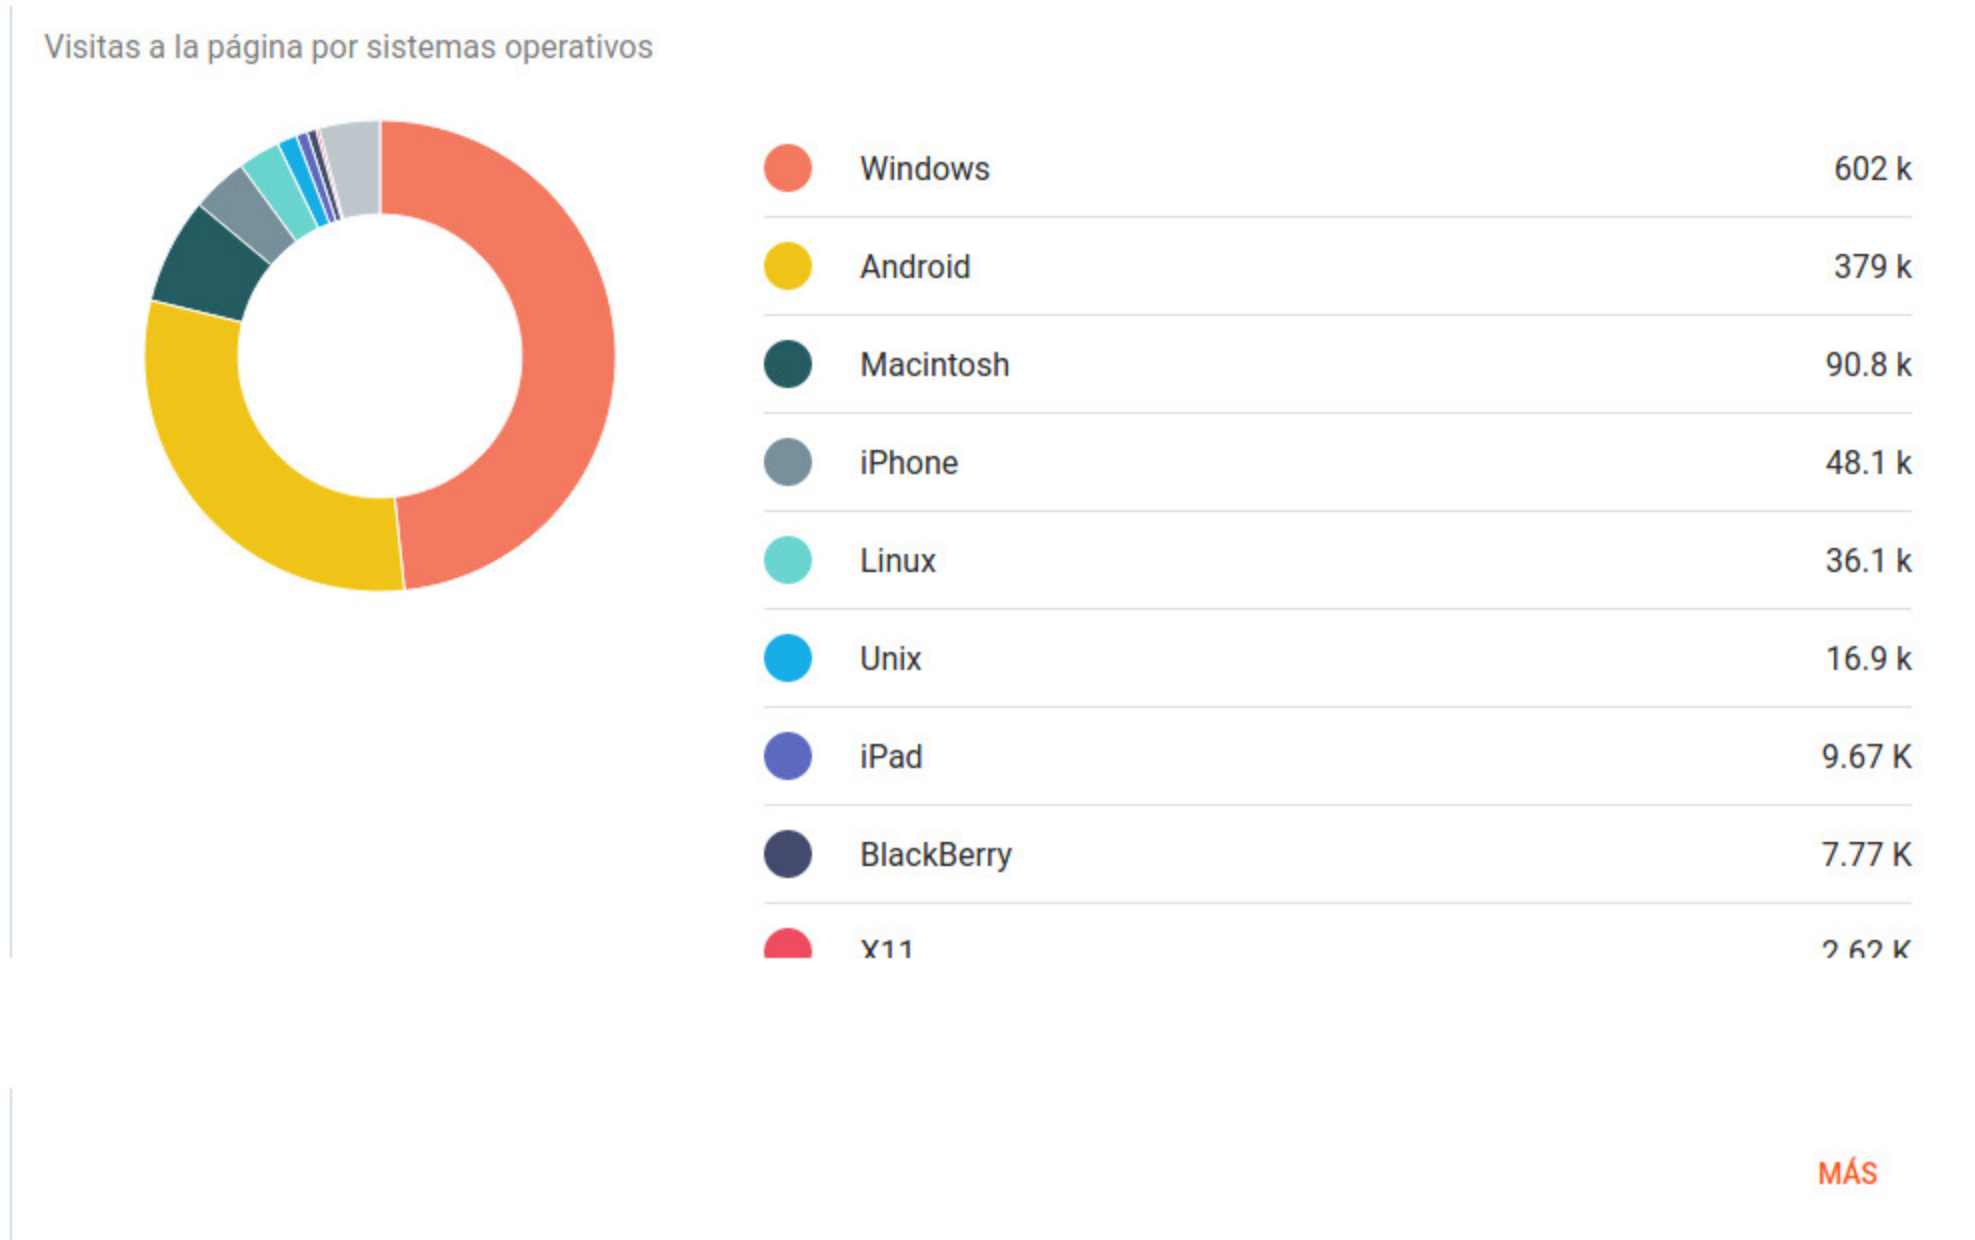

URL de referencia principales

Entrada	Páginas vistas
http://m.facebook.com/	169489
https://www.google.com.co/	72836
https://www.facebook.com/	8414
http://www.google.com	6797
http://www.google.com.co/	2828
http://www.google.com/search	2558
http://www.vampirestat.com	2536
Otros	944747

MÁS

Palabras clave de las búsquedas

Entrada	Páginas vistas
teleorinoco	2360
puerto carreño	454
teleorinoco vichada	213
puerto carreño vichada	174
fiscalia general de la nacion	170
noticias del vichada	106
teleorinoco noticias	105
Otros	1241696