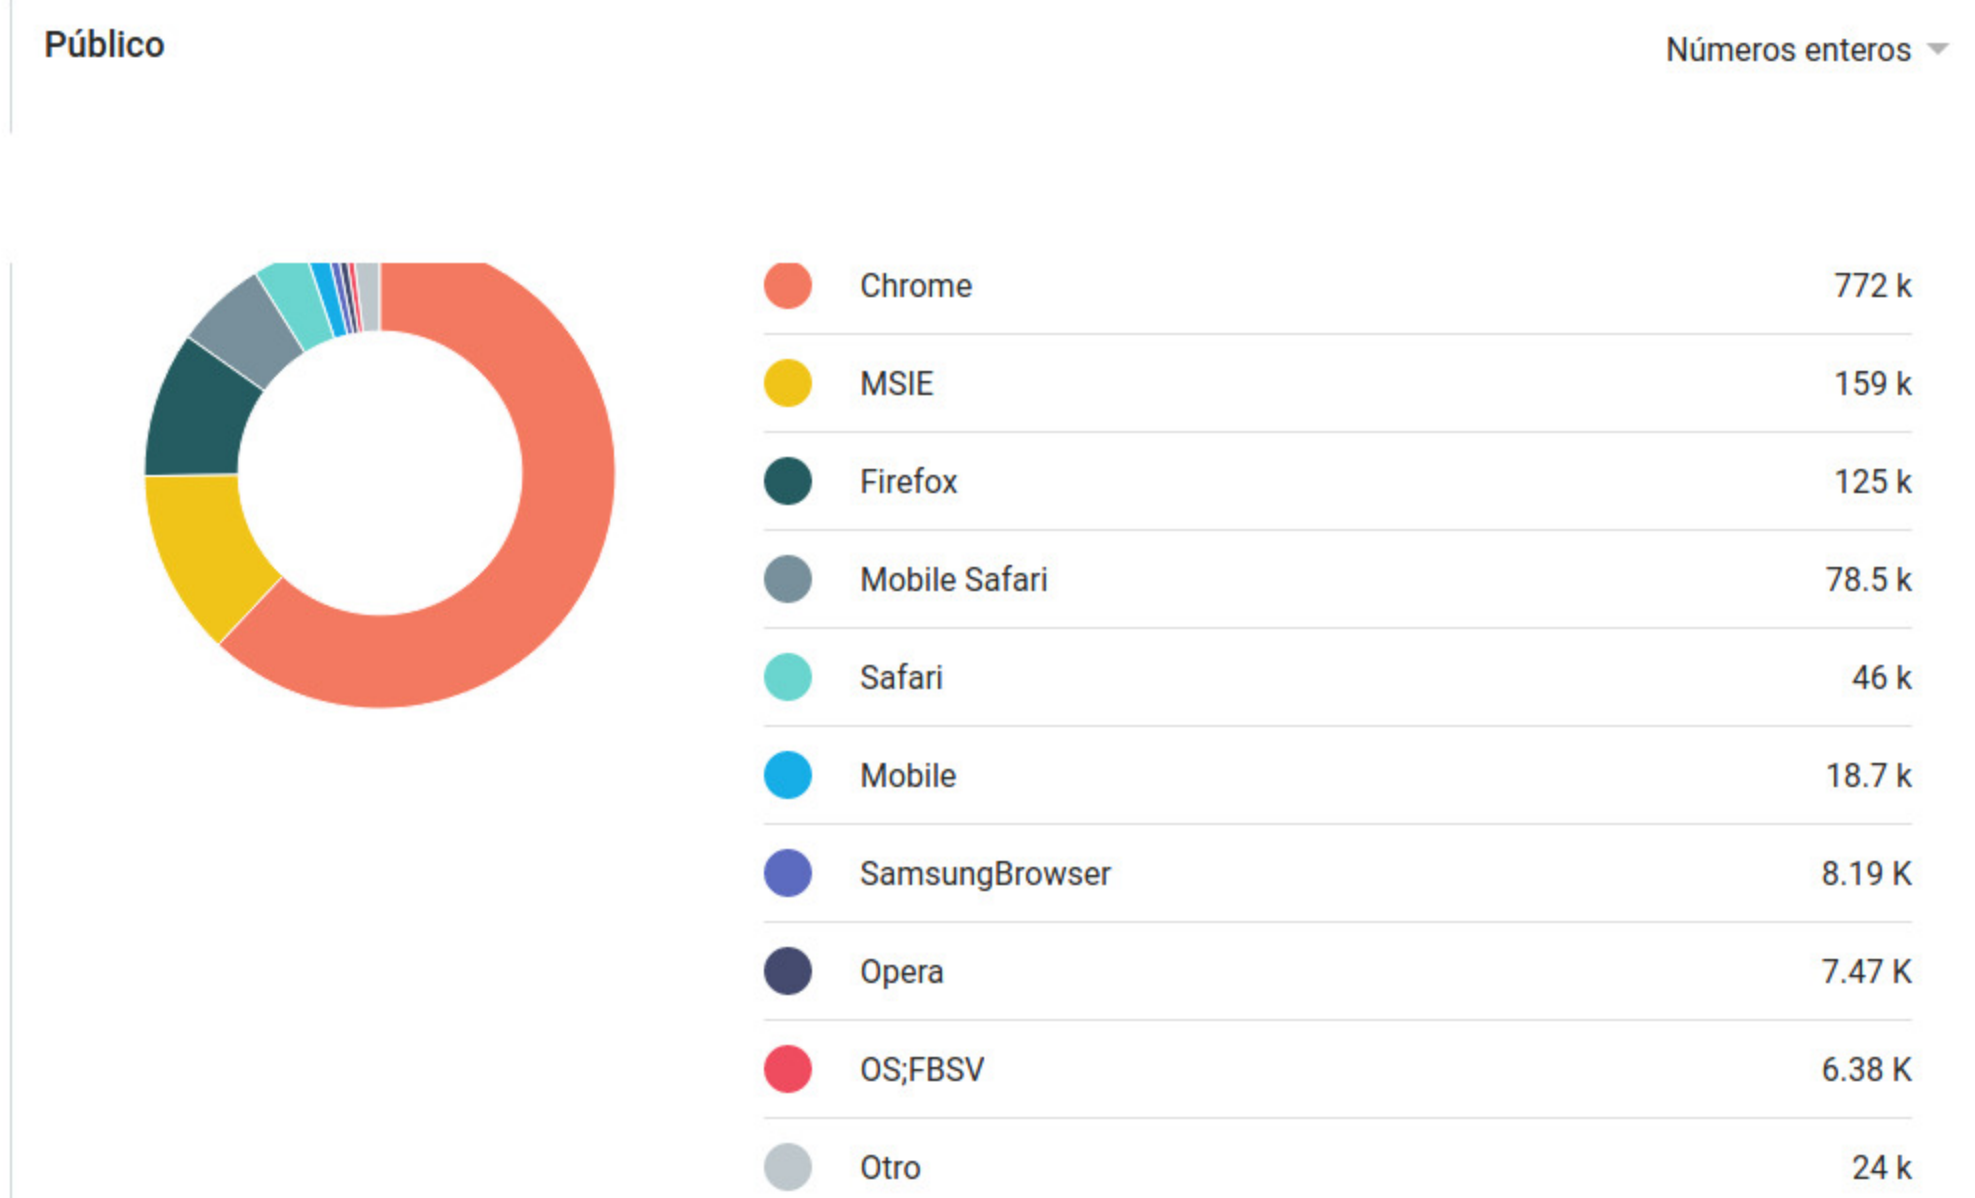

URL de referencia principales

Entrada	Páginas vistas
http://m.facebook.com/	169489
https://www.google.com.co/	72836
https://www.facebook.com/	8414
http://www.google.com	6797
http://www.google.com.co/	2828
http://www.google.com/search	2558
http://www.vampirestat.com	2536
Otros	944747

MÁS

Palabras clave de las búsquedas

Entrada	Páginas vistas
teleorinoco	2360
puerto carreño	454
teleorinoco vichada	213
puerto carreño vichada	174
fiscalia general de la nacion	170
noticias del vichada	106
teleorinoco noticias	105
Otros	1241696